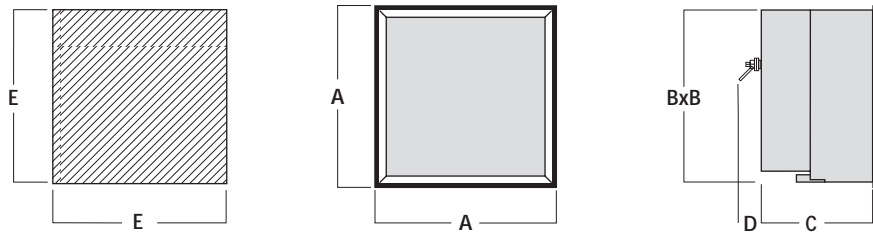

BESTELLNUMMER

Abmessungen	48x48mm	PA	
	72x72mm	QA	
	96x96mm	RA	
Nennspannung	100-110-115V 50Hz	1	
	100-110-115V 60Hz	2	
	230-240V 50Hz	3	
	230-240V 60Hz	4	
	400-415V 50Hz	5	
	24V 50Hz	6	
	48V 50Hz	7	
Option	Tropenausführung	1	
	Schutzart IP54	3	

ABMESSUNGEN

Modell	A	B	C	D	E
ANPA (RQ480)	48x48	44,5x44,5	43,5	12	45
ANQA (RQ720)	72x72	66,5x66,5	80	12	68
ANRA (RQ960)	96x96	91x91	80	12	92