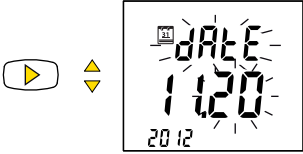

Чтобы загрузить руководство по эксплуатации для вашего прибора, воспользуйтесь следующей ссылкой:
www.chauvin-arnoux.com/COM/CA/doc/User_manual_ru_CA6416_CA6417.pdf

**ZH**

用户手册

请您登陆我们的网站下载您仪器的用户手册:
www.chauvin-arnoux.com/COM/CA/doc/User_manual_zh_CA6416_CA6417.pdf